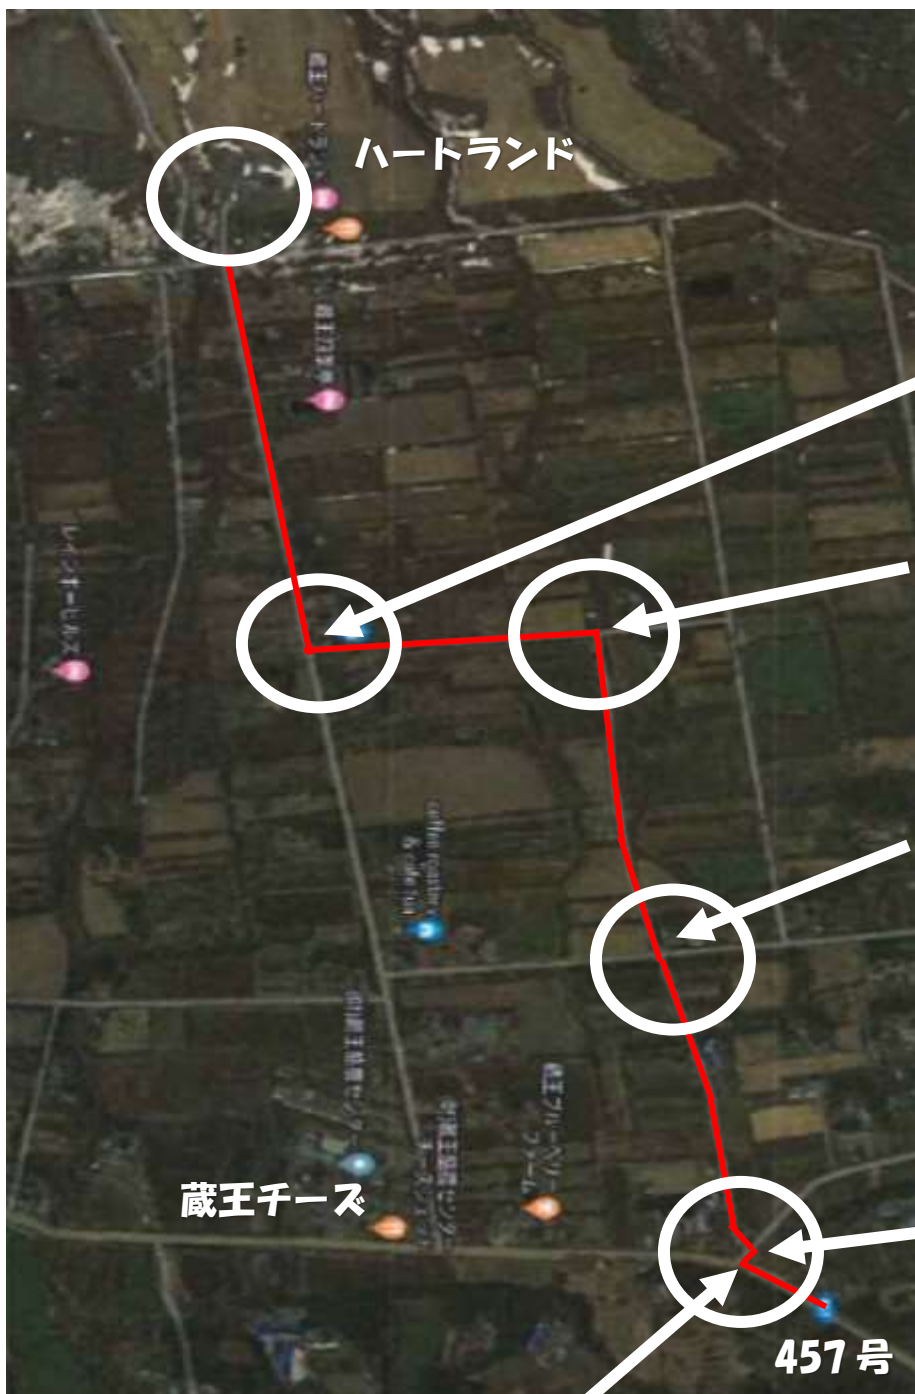

## 【遠刈田温泉方面からお越しのお客様へ】

11月3日・4日チーズフェアで道が混み合います。ハートランドに直接お越しのお客様は下記、迂回路をご利用くださいませ。

突き当りを右折してください。  
坂を上ったら  
ハートランドです。

突き当りを左折してください。

十字路をまっすぐ  
進んでください

えぼしスキー場の入り口を  
右折したら、すぐに  
左折してください。  
ちょっとわかりずらいです。

目印